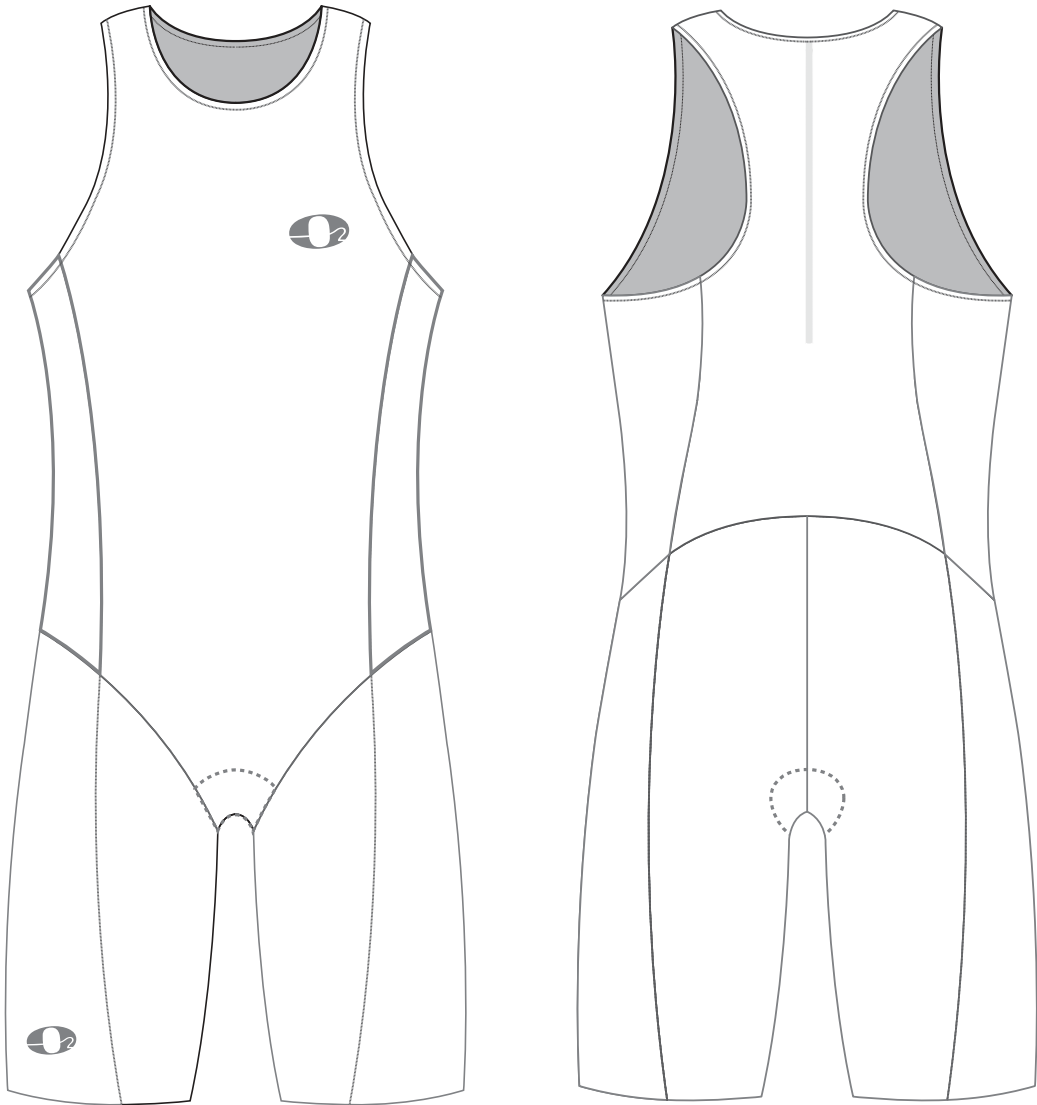

KID TRISUIT

ref. 9946